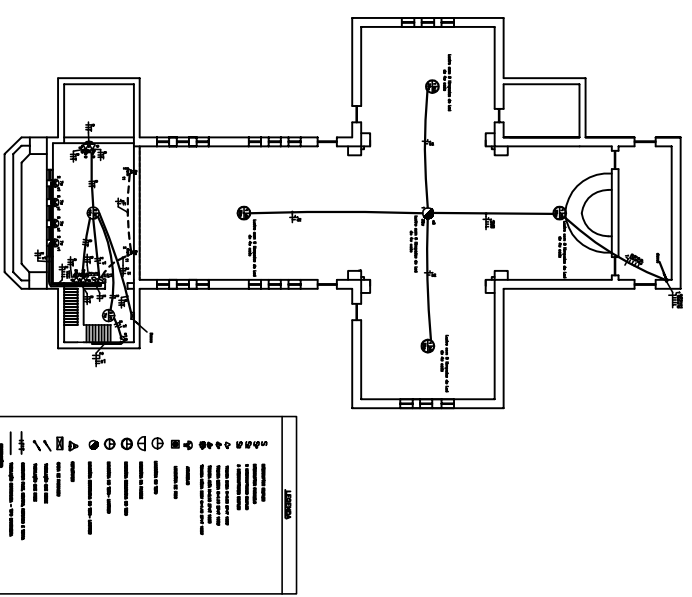

PROJETO ELÉTRICO - Térreo

PROJETO ELÉTRICO - 1º PAVIMENTO (MEZANINO)

ATIVIDADE: APRESENTAÇÃO DO PROJETO ELÉTRICO LOCAL: PRAÇA FRED GASPAREZ, BARRIO: CENTRO, CEP: 38227-000, POUSO DAS FLORES, MUNICÍPIO: MIRAVILHA, ESTADO: MINAS GERAIS, BRASIL CLIENTE: MIRIAM DIODESANA (PAROQUIA, SR BOM JESUS NOTE)	
ANÁLISE: PROJETO ELÉTRICO - TÉRREO PROJETO ELÉTRICO - 1º PAVIMENTO LEGENDAS	ESCALA: 1/3
DATA: 2024/08/01 PROJETO: DADOS DA PESQUISA	