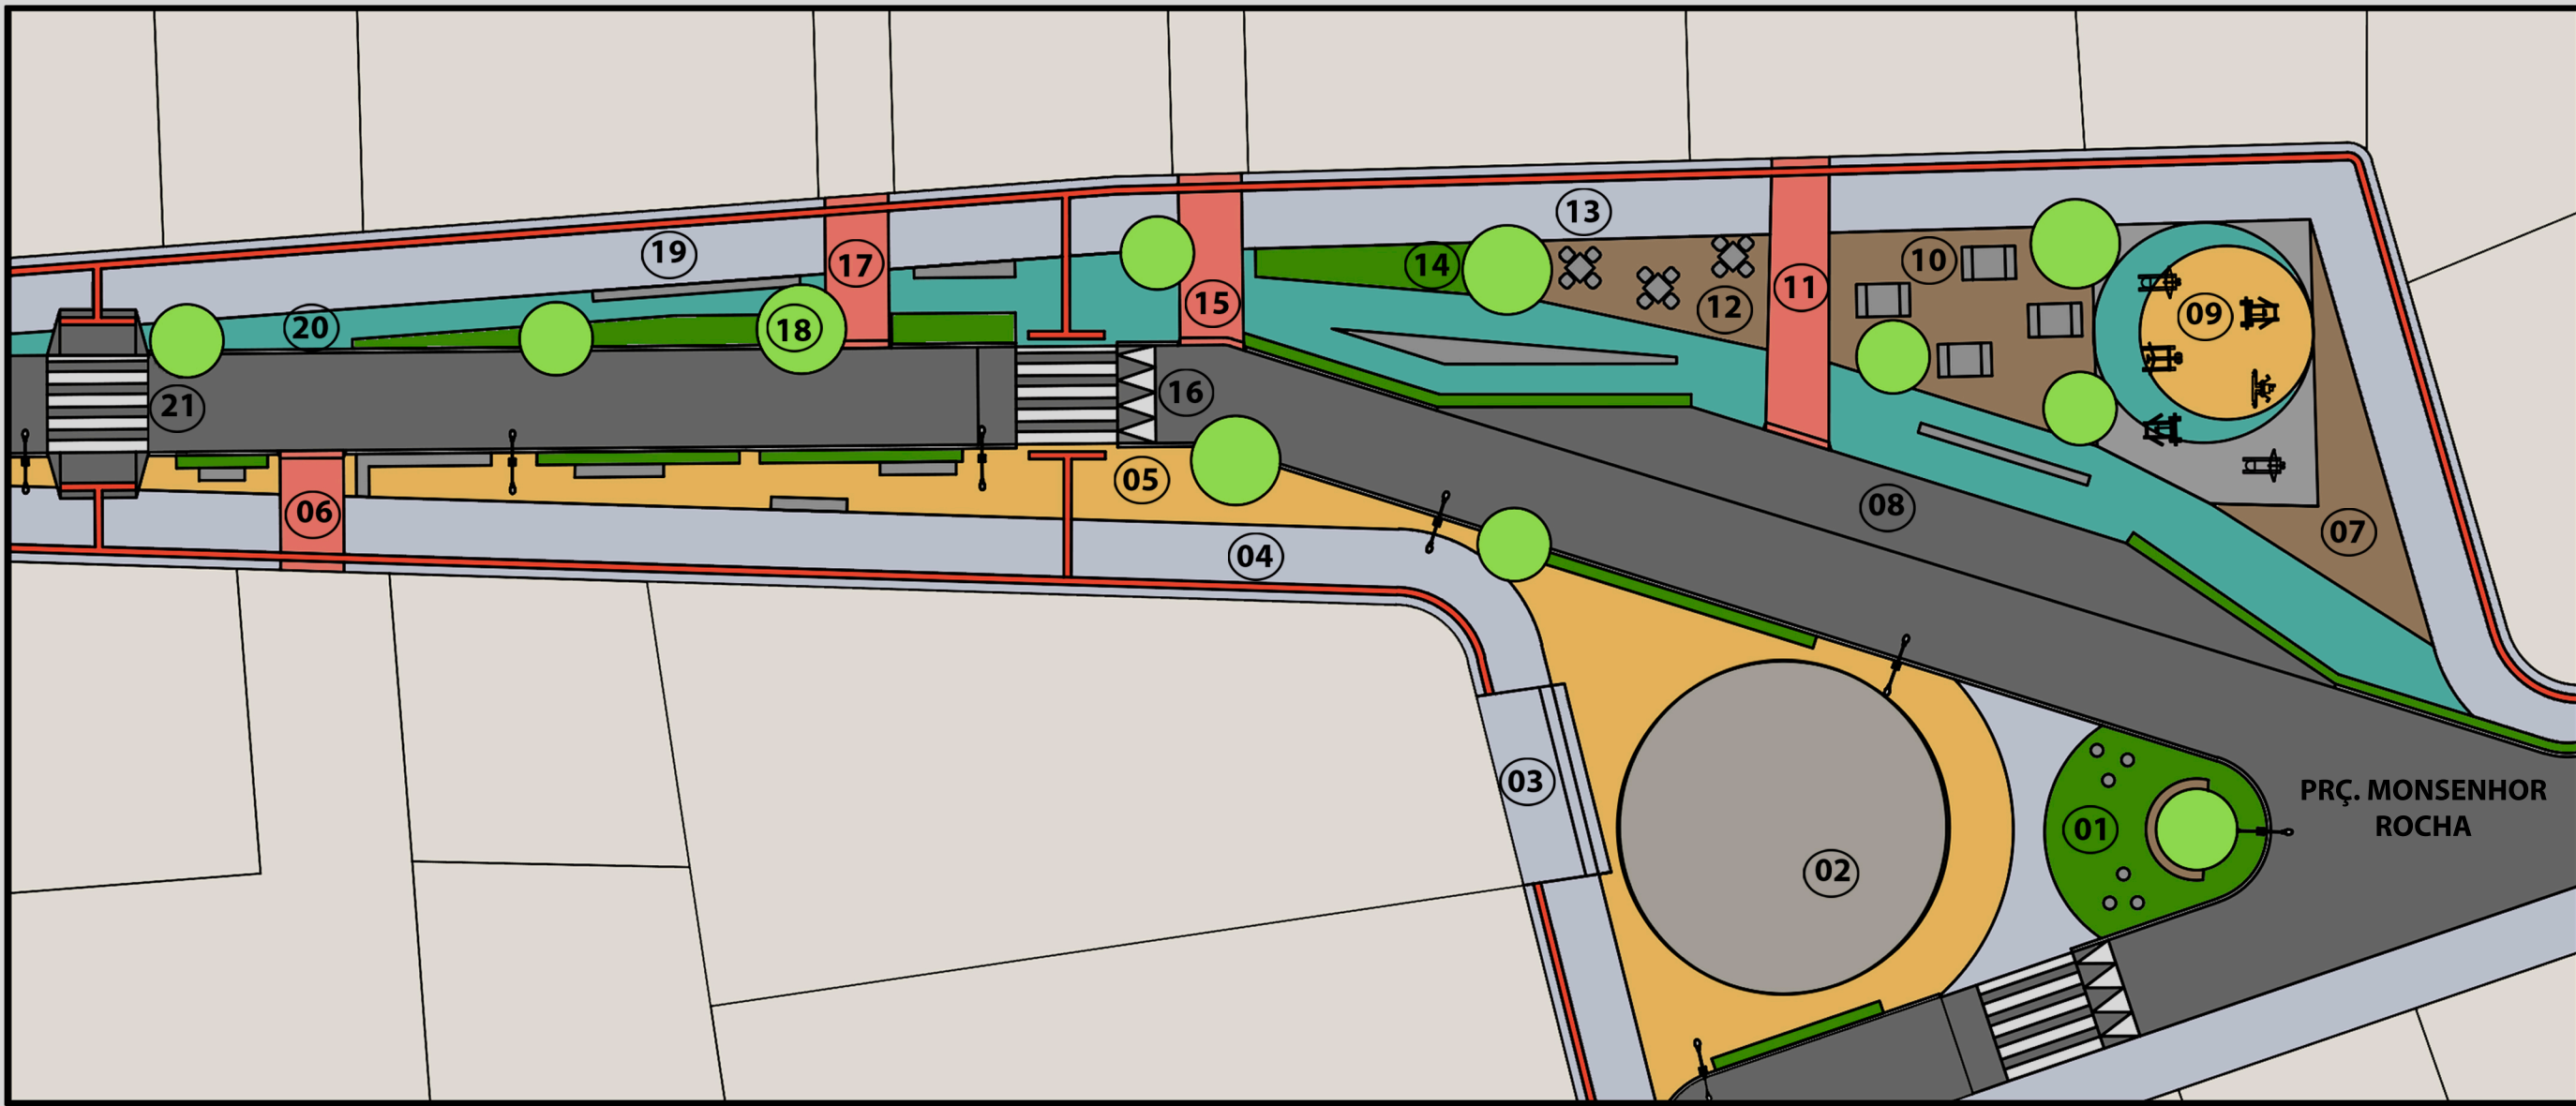

# REQUALIFICAÇÃO URBANA DA PRAÇA MONSENHOR ROCHA

## PLANTA BAIXA

- 01 - ÁREA PERMEÁVEL
- 02 - ESPAÇO CÍVICO
- 03 - IGREJA N. S. CONCEIÇÃO
- 04 - EIXO COMERCIAL
- 05 - CALÇADÃO
- 06 - ENTRADA VEÍCULOS
- 07 - DECK PALCO
- 08 - PONTO DE ÔNIBUS
- 09 - ACADEMIA TERCEIRA IDADE
- 10 - ZONA DE PERMANÊNCIA
- 11 - ENTRADA VEÍCULOS
- 12 - MESAS DE JOGOS
- 13 - EIXO COMERCIAL
- 14 - ÁREA PERMEÁVEL
- 15 - ENTRADA VEÍCULOS
- 16 - FAIXA DE PEDESTRE ELEVADA
- 17 - ENTRADA VEÍCULOS
- 18 - ÁREA PERMEÁVEL
- 19 - PISO TÁTIL
- 20 - CALÇADÃO
- 21 - FAIXA DE PEDESTRE REBAIXADA